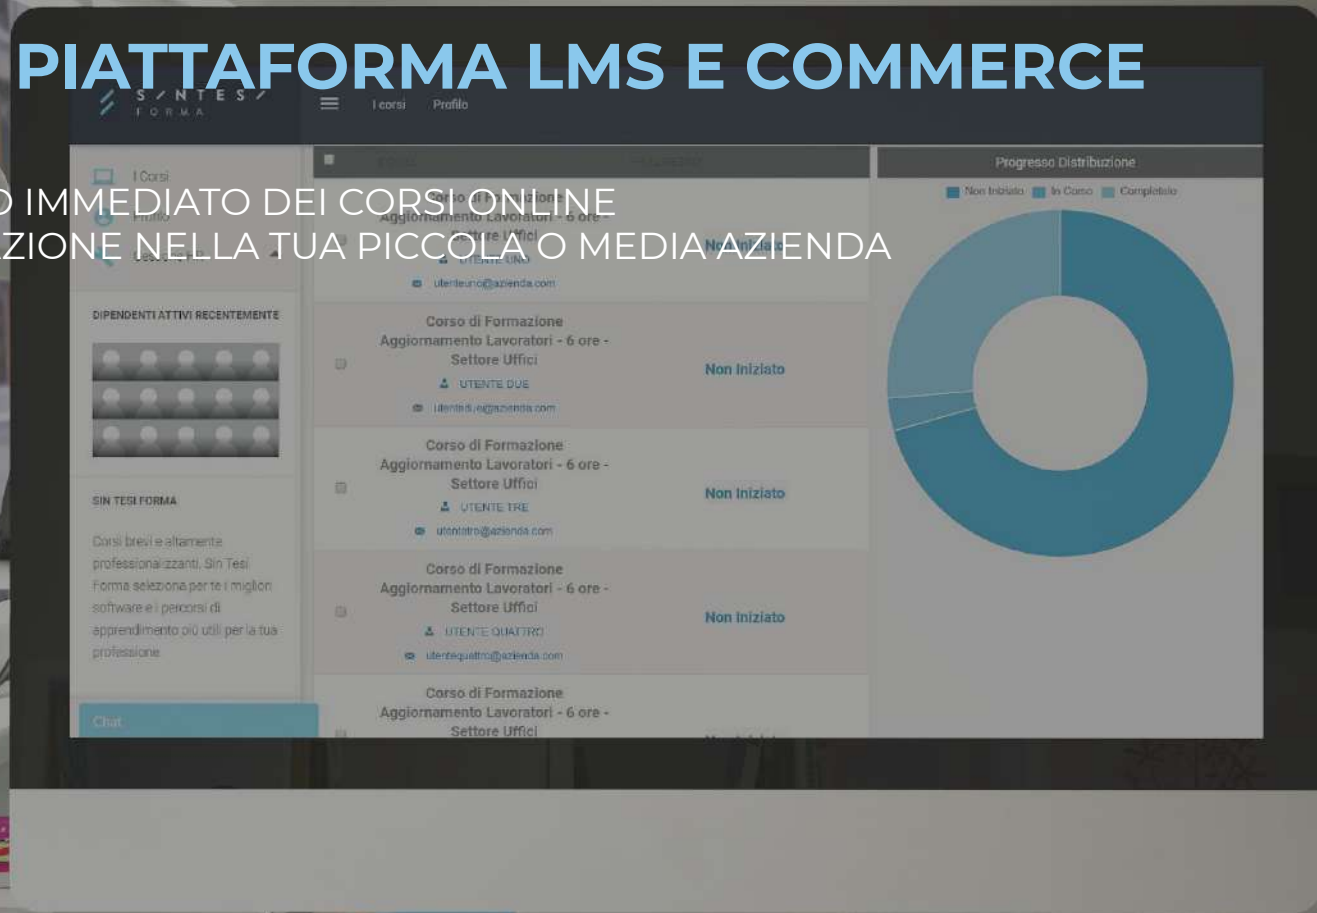

## **STRUMENTI**

PIATTAFORMA LMS E-COMMERCE  
PIATTAFORMA LMS CUSTOM

# LA DIDATTICA DI **SIN TESI FORMA**

LE SCELTE DIDATTICHE SONO AL VERTICE DELLA PIRAMIDE DEL METODO,  
ANCHE NEL MONDO DIGITALE LA DIDATTICA E' IL PRIMO PASSO

# STRUMENTO PIATTAFORMA LMS E COMMERCE

PERMETTE L'ACQUISTO IMMEDIATO DEI CORSI ONLINE  
E GESTISCE LA FORMAZIONE NELLA TUA PICCOLA O MEDIA AZIENDA